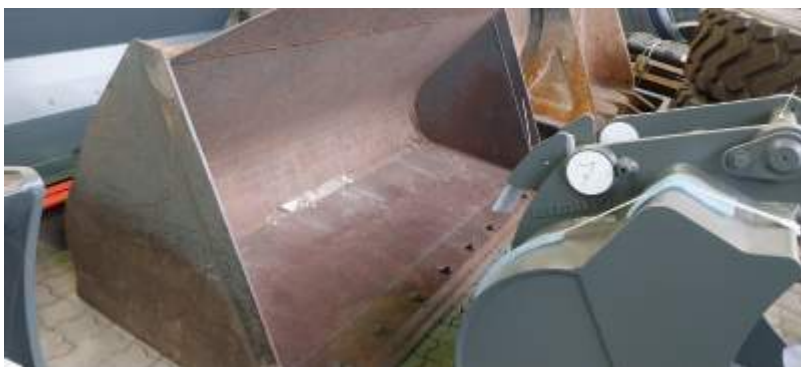

Maschine:

22.01.2025

LSB Leichtgutschaufel 1,5 m³ INT086541

Die Maschine online entdecken?

Einfach den QR-Code mit der Kamera Scannen und mehr Bilder sehen.

Kennnummer:	INT086541
Produktgruppe(n):	Radlader Anbauwerkz.
Baujahr:	2016
Güteklasse	D
Stadt	Einbeck
Land	Deutschland
Preis ohne MwSt.	2.500 €
MwSt. (19%)	475,00 €
Preis mit MwSt.	2.975,00 €
Zusätzliche Infos	LSB - Leichtgutschaufel 1,5 m ³ für Manitou SW (Tele)
Verkäufer	Kurt König Baumaschinen GmbH
Ansprechpartner	matthias.bode@kurt-koenig.de Tel. 05561/7901-77